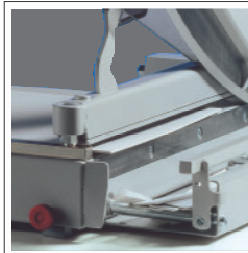

PŘEDNÍ DORAZ

Přední doraz je možné nastavit pomocí otočného knoflíku se stupnicí.